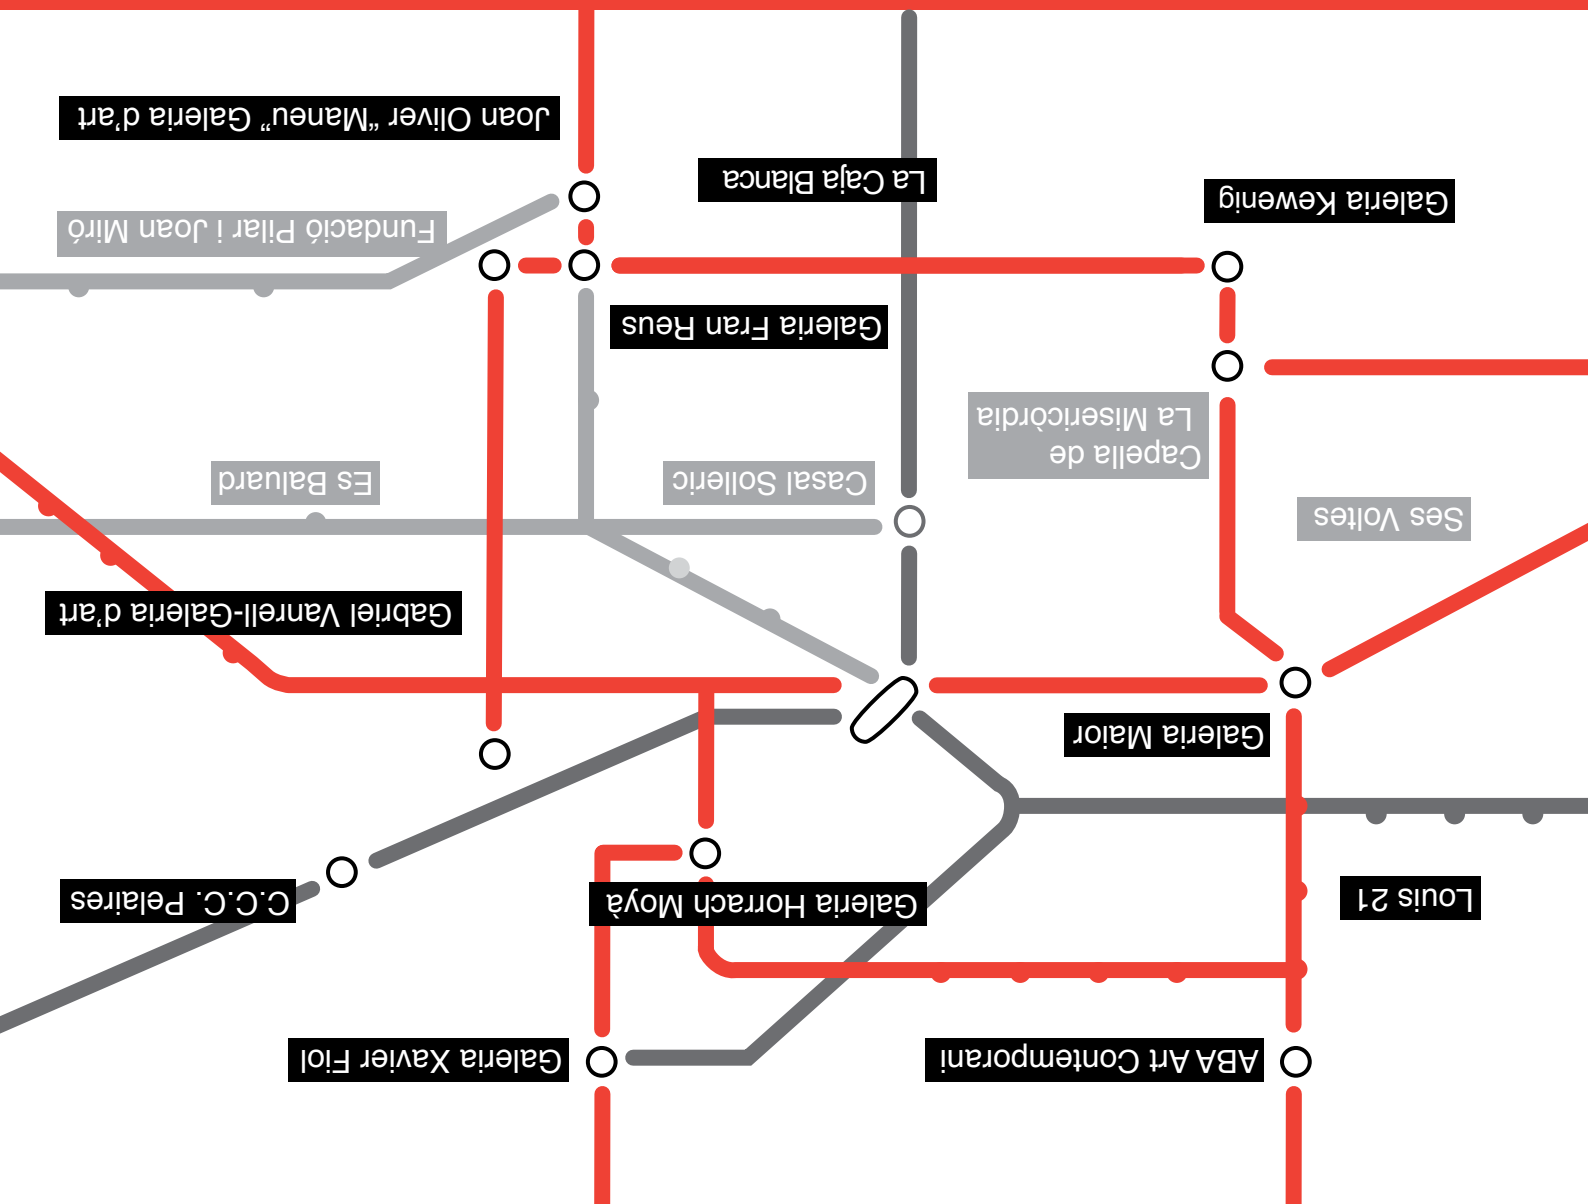

ORGANITZA

ART PALMA
ART PALMA CONTEMPORANI ASSOCIACIÓ DE GALERISTES

COL·LABOREN

Ajuntament de Palma

www.artpalmabrunch.com